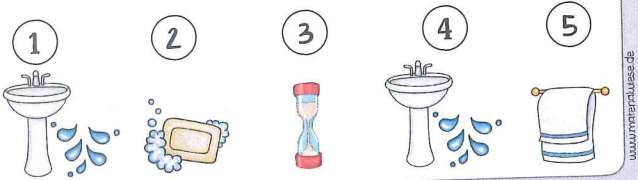

Corona-Regeln

HUNTESCHULE
Wildeshausen

Richtig
Händewaschen

Ich trage immer
meine Maske.

Ich halte ausreichend
Abstand zu anderen
Menschen.

Ich gehe nur allein auf
die Toilette.

Wichtig: Ich niese und
huste in meine Armbeuge!